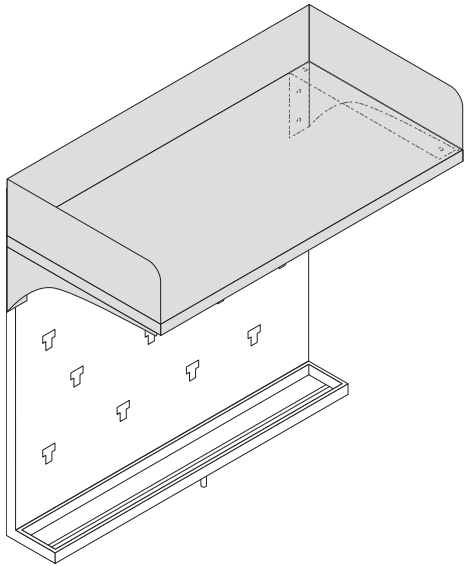

## Stainless Steel Carboy Shelves

## Pegboard mount carboy shelf

<i>Features</i>	<i>Model Number</i>	<i>Dimensions</i>
• All stainless steel construction	CS-18-P	18"w x 12"d
• Made from 18 gauge material	CS-20-P	20"w x 12"d
• Type 304 stainless steel, #4 finish	CS-24-P	24"w x 12"d
• 4"h wraparound	CS-30-P	30"w x 12"d
	CS-32-P	32"w x 12"d
	CS-36-P	36"w x 12"d
	CS-48-P	48"w x 12"d